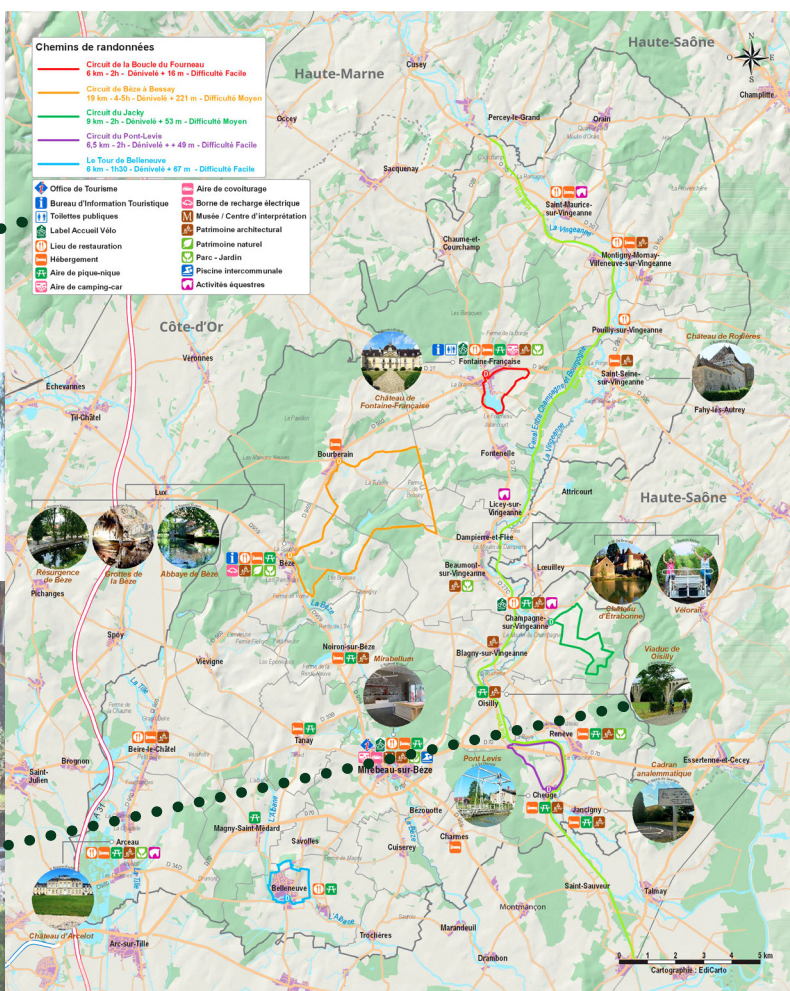

L'office du tourisme, vitrine du territoire, est rattaché depuis cette année au service « développement territorial » de la Communauté de communes. La collectivité s'attache à enrichir l'offre touristique, atout économique du territoire, avec notamment la création en 2019 du Mirabellum, Centre d'Interprétation Archéologique de la Ville légion d'Auguste qui fait aujourd'hui partie des incontournables ».

Henri Lechenet, Vice-Président au tourisme

DECOUVREZ LA CARTE TOURISTIQUE DU TERRITOIRE MIREBELLOIS ET FONTENOIS DISPONIBLE À L'OFFICE ET AUX BUREAUX D'INFORMATION À BÈZE ET FONTAINE-FRANÇAISE POUR LA SAISON TOURISTIQUE 2024 !

L'Office de tourisme sort la première édition de la carte touristique de son territoire afin de vous accompagner dans vos excursions.

➔ (Re) découvrez les pépites de votre territoire !

Les différents services présents sur les communes de la Communauté de Communes

Office de Tourisme	Aire de covoiturage
Bureau d'Information Touristique	Borne de recharge électrique
Toilettes publiques	Musée / Centre d'interprétation
Label Accueil Vélo	Patrimoine architectural
Lieu de restauration	Patrimoine naturel
Hébergement	Parc - Jardin
Aire de pique-nique	Piscine intercommunale
Aire de camping-car	Activités équestres

DISPONIBLE DANS VOTRE OFFICE

Les incontournables du territoire

LE PROGRAMME LEADER, UNE AIDE FINANCIÈRE POUR DÉVELOPPER VOS PROJETS DE DÉVELOPPEMENT TOURISTIQUE

Vous désirez développer votre gîte, chambre d'hôte ou tout autre projet de développement touristique ? Le programme LEADER peut vous obtenir des aides financières.

Qu'est-ce que le programme LEADER ? LEADER : Liaisons Entre les Actions de Développement de l'Economie Rurale

Il s'agit d'un programme européen qui soutient des projets innovants en zone rurale.

Pour plus de renseignements, contactez l'offre de tourisme Mirebellois et Fontenois par mail à l'adresse tourisme@mfcc.fr ou par téléphone au 03 80 36 76 17